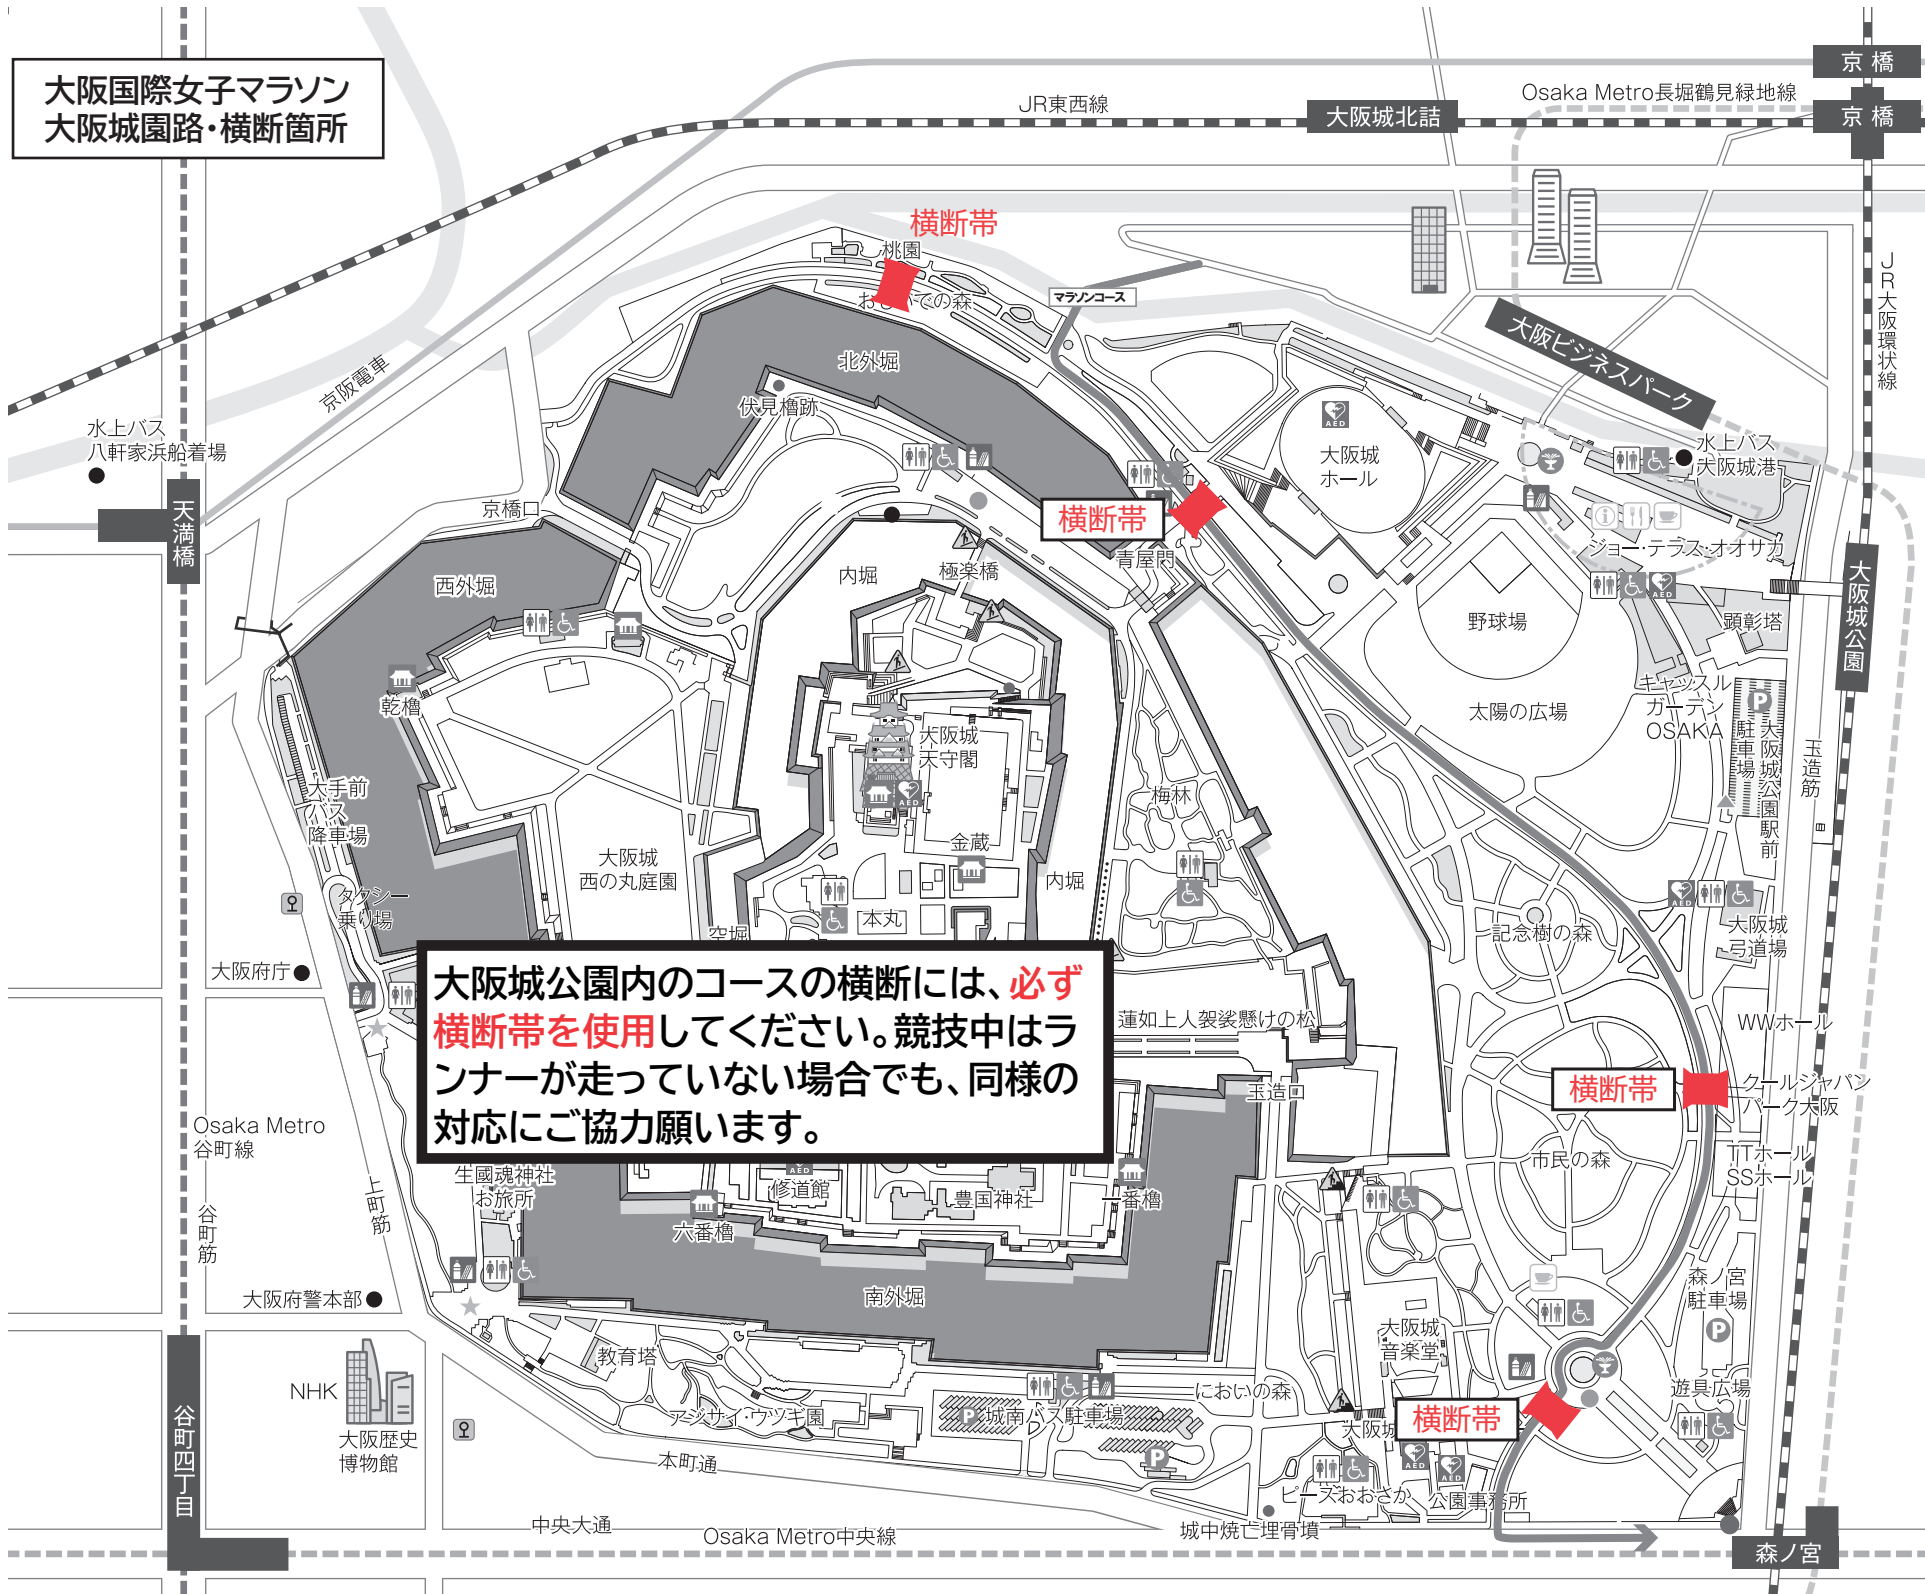

大阪国際女子マラソン
大阪城園路・横断箇所

大阪城公園内のコースの横断には、必ず横断帯を使用してください。競技中はランナーが走っていない場合でも、同様の対応にご協力願います。